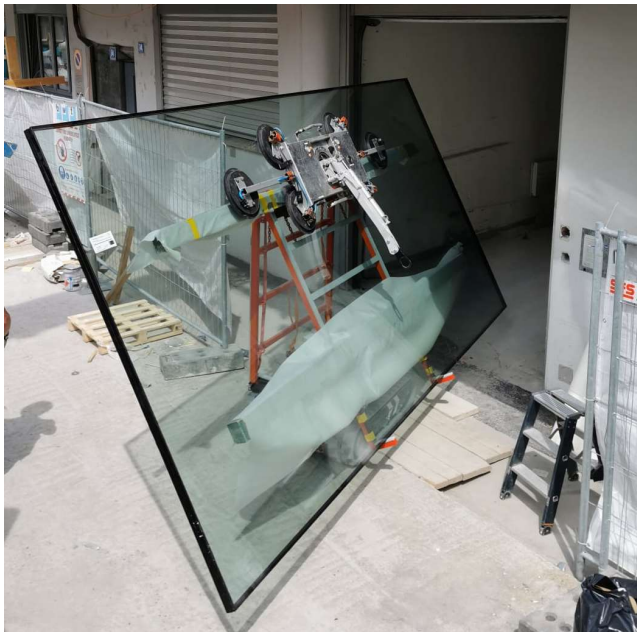

## • Eigenschaften

- Eigengewicht 500 kg
- Nutzlast 1200 kg
- Masse: 1.45 m x 0.80 m x 0.42 m (LxBxH)
- Farbe & Masse der Raupen: grau & non marking, je 0.18 m breit
- Bedienung via Funksteuerung
- Antrieb rein elektrisch, Nutzung über Steckdose möglich
- Manuell schwenkbares Plateau, endlos
- Kann Steigungen bis 20 Grad überwinden

## • Anwendungsbereich

- Der Raupentransporter eignet sich hervorragend als Hilfsmittel für Arbeiten im Innenbereich oder als Transportmittel auf unasphaltiertem Boden

## • Zubehör

- **Verstellbarer Bock (Höhe mit Raupe 1.78 m)** für Glaselemente bis 1'000 kg
- Kein Werkzeug für Bockverstellung notwendig

## • Vermietung

- Wir vermieten diesen Raupentransporter auch ohne eigene Mannbedienung zur Selbstbenutzung.

Breite 0.80m

Höhe 1.78m